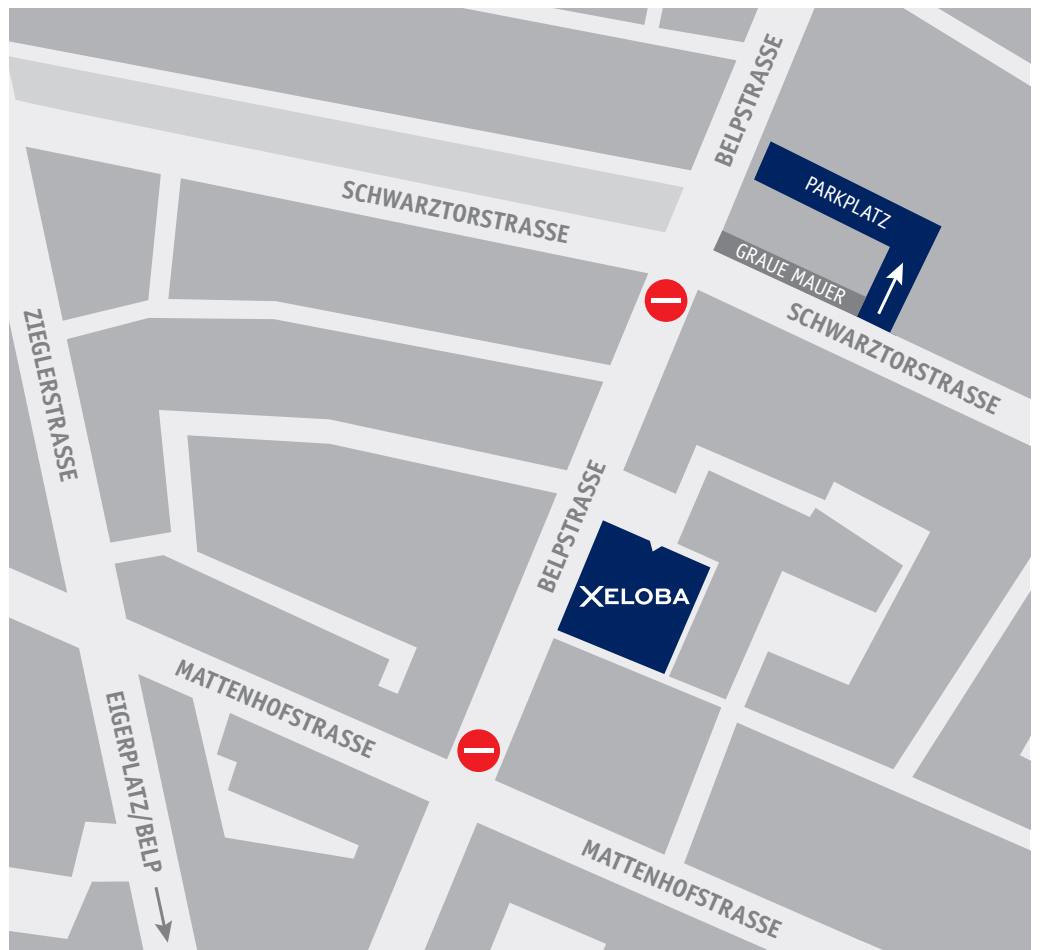

Anfahrtsweg Bern

Xeloba
Belpstrasse 39
3007 Bern
Tel.: +41 31 839 04 04

Parkplatz bei Ascaro
vis-à-vis Schwarztorstrasse 39
3007 Bern

mit dem Auto

von Lausanne und Zürich

- Ausfahrt Bern Forsthaus/Inselspital
- Murtenstrasse geradeaus (neben Inselspital vorbei)
- rechts abbiegen in die Zieglerstrasse
- nach 2. Ampel links abbiegen in die Schwarztorstrasse
- Überquerung der Belpstrasse
- unmittelbar nach tiefer grauer Mauer (linke Seite, ca. 20 m) links einbiegen
- bei Barriere vor Auffahrt Parkdeck klingeln

von Thun

- Ausfahrt Bern Ostring
- Richtung Zentrum, beim Burgernziel-Kreisel geradeaus
- Thunplatz (Kreisel) 4. Ausfahrt Richtung Monbijoubrücke
- Richtung Lausanne
- nach Unterführung auf rechte Spur wechseln
- nach Eigerplatzkreuzung geradeaus (links neben Post vorbei)
- entlang Zieglerstrasse
- bei 2. Ampel rechts in die Schwarztorstrasse abbiegen
- Überquerung der Belpstrasse
- unmittelbar nach tiefer grauer Mauer (linke Seite, ca. 20 m) links einbiegen
- bei Barriere vor Auffahrt Parkdeck klingeln

mit dem Zug

ab Hauptbahnhof Tram Nr. 3 Richtung Weissenbühl
bis Haltestelle «Hasler»